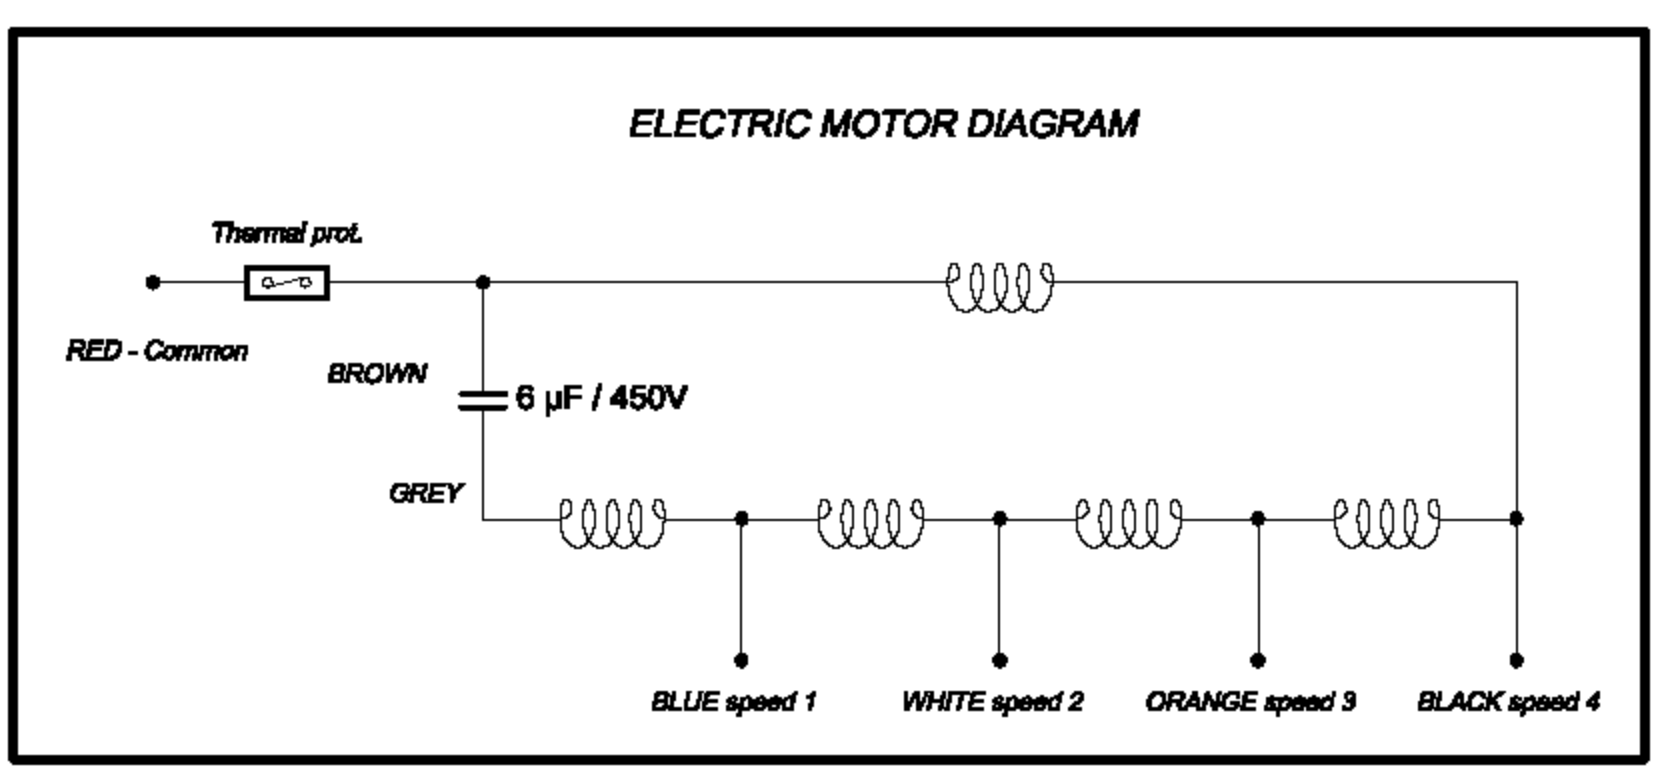

1 2 3 4
100mm.

A
B
C
D
E
F

A
B
C
D
E
F

Küppersbusch
FÜR KÜCHEN MIT STIL

Modell-Nr.: KD 9210.1GE - KD 6210.1GE
Schaltbild-Nr.: 5000373R0

Ersatz für
Blatt 1
von 1 Btl.

A-4

1 2 3 4