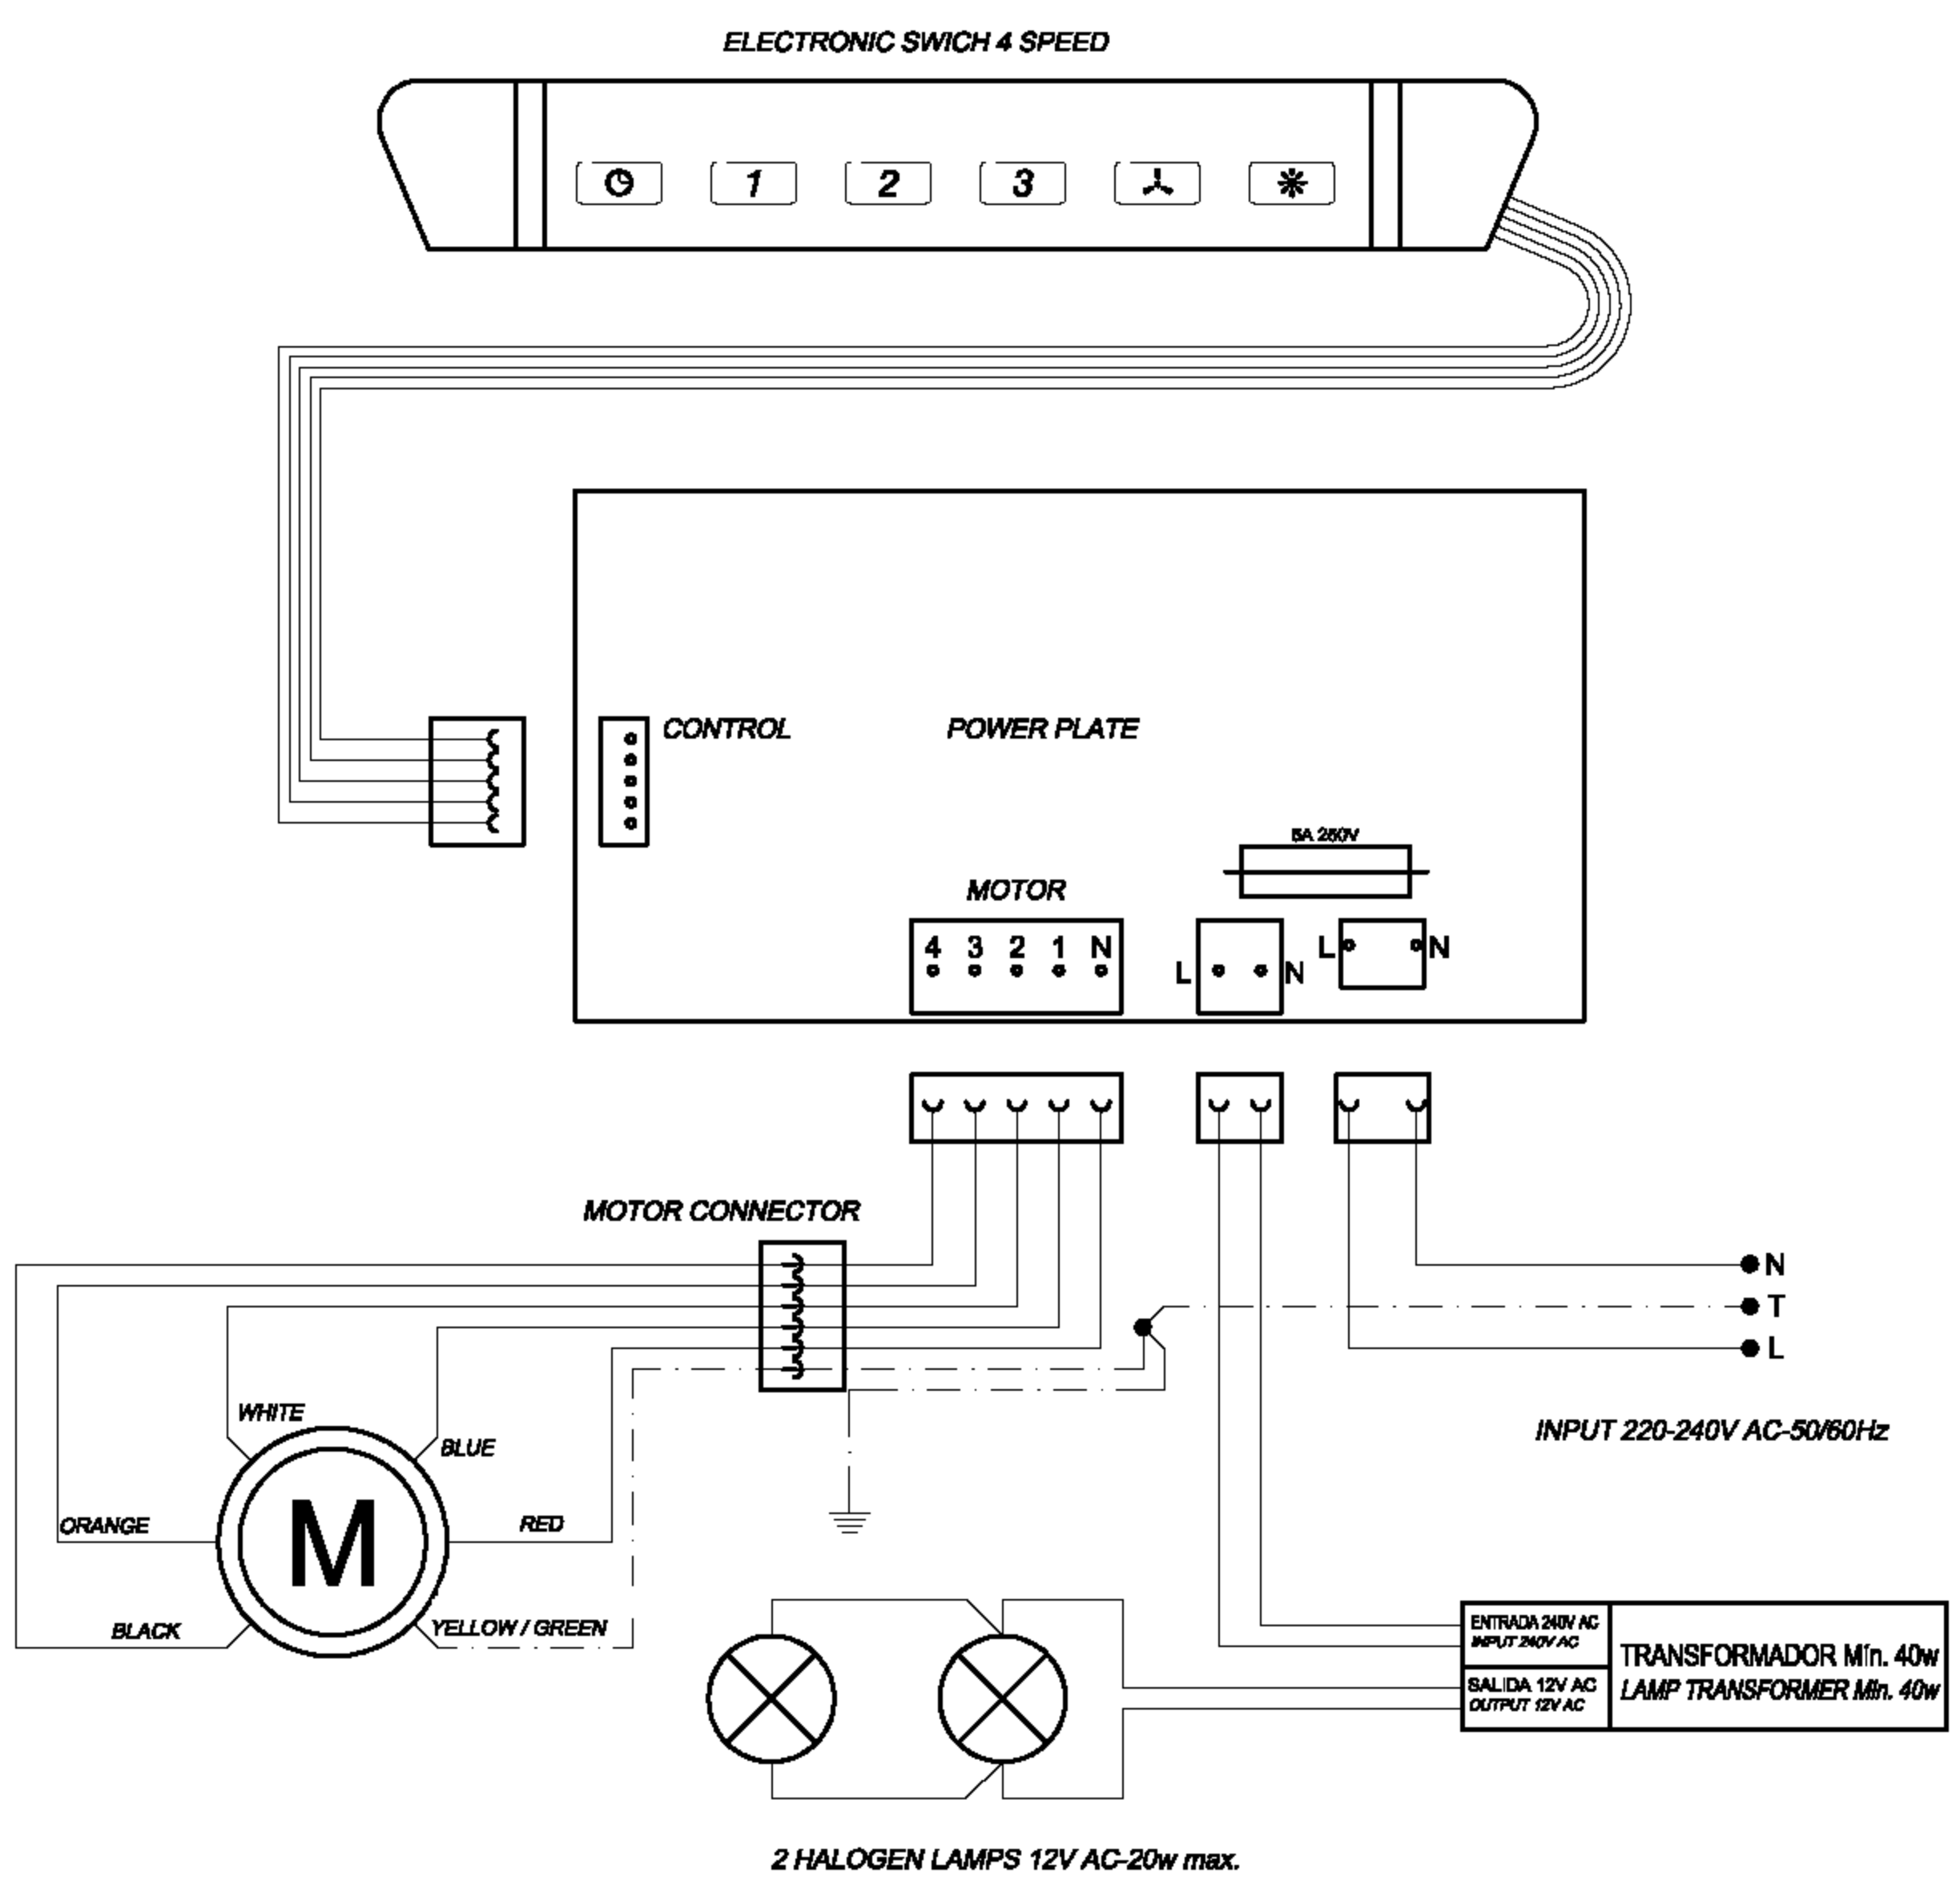

1 2 3 4
100mm.

A
B
C
D
E
F

A
B
C
D
E
F

Küppersbusch
FÜR KÜCHEN MIT STIL

Modell-Nr.: KD 9210.1GE - KD 6210.1GE
Schaltbild-Nr.: 5000373R0

Ersatz für
Blatt 1
von 1 Btl.

A-4

1 2 3 4