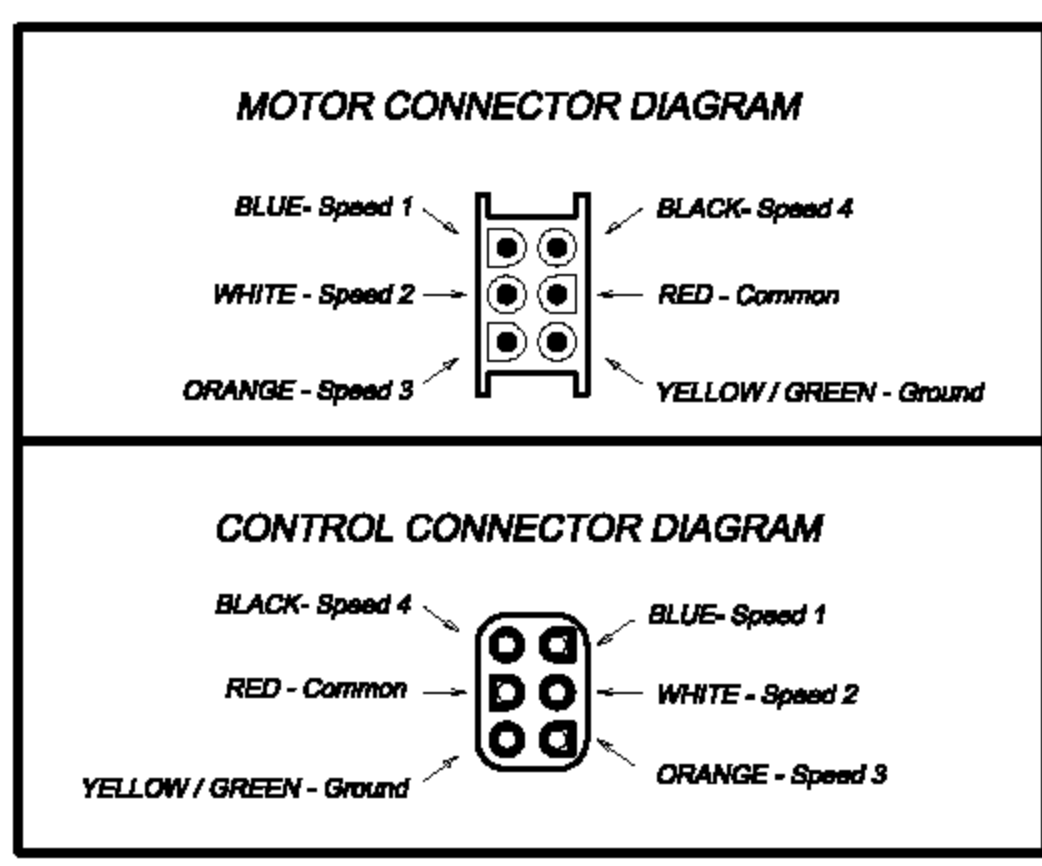

1 2 3 4
100mm.

A
B
C
D
E
F

A
B
C
D
E
F

Küppersbusch
FÜR KÜCHEN MIT STIL

Modell-Nr.: KD 9210.1GE - KD 6210.1GE
Schaltbild-Nr.: 5000373R0

Ersatz für
Blatt 1
von 1 Btl.

A-4

1 2 3 4